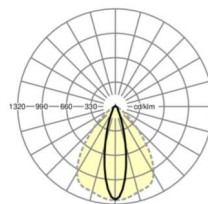

параметры

номер заказа	19522004410
код EAN	4020863439157
номер таможенного тарифа	94051190
Знак прохождения контроля	IP 64, класс защиты I, ENEC10 VDE, F, D, HACCP DIN10500/Food/IFS-пригодность для применения/BRC, Indoor, CE
Степень ударопрочности IK	IK03 (-20°C bis 25°C)
Температура окружающей среды	ta -20°C в 25°C
Гарантийный срок	5 лет
Государственные программы поддержки	BEG - государственные субсидии для энергосберегающих зданий (действительна только для Германии)

электротехника

Балласт	Электронный драйвер (1 штука)
Мощность системы	86W
сетевое напряжение	230V/50Hz
автоматический предохранитель (пусковой ток)	12 штук/B10, 19 штук/B16, 20 штук/C10, 32 штук/C16
класс энергосбережения/Источник света	D

Оптика

Оснастка	LED, цветопередача/оттенок света CRI ≥ 80 / 3000K
Допуск для координаты цветности (MacAdam)	3SDCM
Номинальный световой поток	13562lm
Срок службы LED	70000h L80/B10 (Tq 25°C)
светоотдача светильников	159lm/W
Угол излучения	25° (C0) / 100° (C90)
UGR поп./вдоль	19.5 / 24.7

DEEP-LINK

<https://www.regiolum.de/ru/article/19522004410>

Ссылка	LED 15000lm 830
ηLB	100 %
Φ ↓/↑	98 % / 2 %
UGR поп./вдоль	19.5 / 24.7