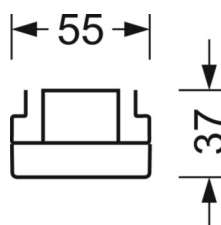

Оптика

Оснастка	LED, цветопередача/оттенок света CRI ≥ 80 / 3000K
Допуск для координаты цветности (MacAdam)	3SDCM
Номинальный световой поток	13562lm
Срок службы LED	70000h L80/B10 (Tq 25°C)
светоотдача светильников	159lm/W
Угол излучения	25° (C0) / 100° (C90)
UGR поп./вдоль	19.5 / 24.7

DEEP-LINK

<https://www.regiolum.de/ru/article/19522004410>

Ссылка	LED 15000lm 830
ηLB	100 %
Φ ↓/↑	98 % / 2 %
UGR поп./вдоль	19.5 / 24.7

Механика

цвет корпуса	белый стандартный для электротехники RAL 9016
размеры (LxWxH/DxH)	1531mm x 55mm x 37mm
вес (нетто)	1.65kg
Вид монтажа	сборка трековых систем, световая структура

размеры

L	1531 mm	Длина
В	55 mm	Ширина
н	37 mm	Высота